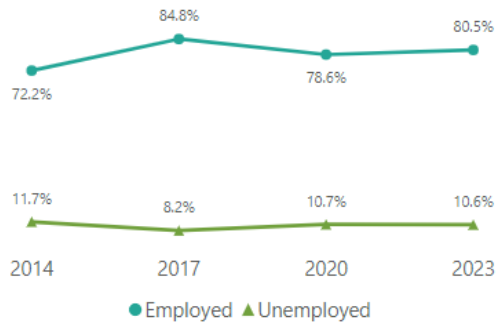

AQU Catalunya - Results of the job placement survey: University Master's Degree in Music as an Interdisciplinary Art (URV)

Changes in job situation

Job duties and responsibilities