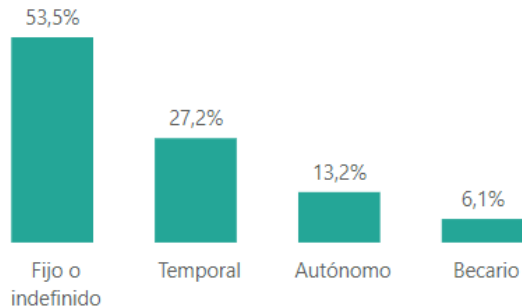

Evolución de la situación laboral

Funciones realizadas en el trabajo

Ganancias brutas mensuales

(personas ocupadas a tiempo completo)

1912 €

Tipo de contrato

Los datos mostrados corresponden al último año disponible.

Tiempo hasta encontrar el primer trabajo

(no disponible para másteres)

AQU Catalunya - Results of the job placement survey: University Master's Degree in Music as an Interdisciplinary Art (URV)

Changes in job situation