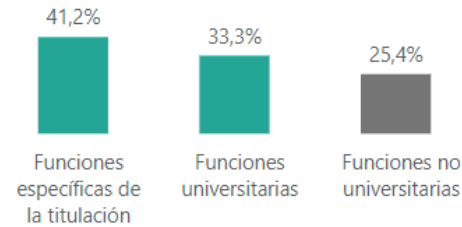

Tiempo hasta encontrar el primer trabajo

Ganancias brutas mensuales

(personas ocupadas a tiempo completo)

1912 €