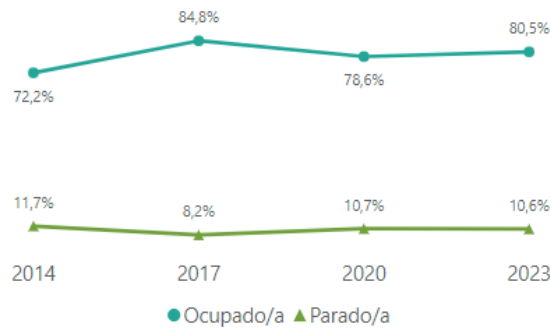

Guanyys bruts mensuals

(persones ocupades a temps complet)

1912 €

Tipus de contracte

Les dades mostrades corresponen a l'últim any disponible

Temps per trobar la primera feina

(no disponible per màsters)

AQU Catalunya – Resultados de la encuesta de inserción laboral: Máster Universitario en Música como Arte Interdisciplinario (URV)

Evolución de la situación laboral

Funciones realizadas en el trabajo

Ganancias brutas mensuales

(personas ocupadas a tiempo completo)

1912 €

Tipo de contrato

Los datos mostrados corresponden al último año disponible.