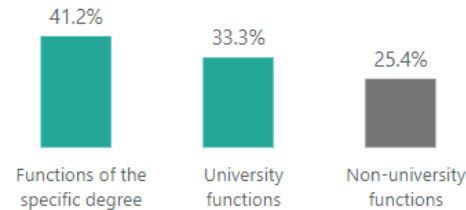

Time taken to find first job

Gross monthly income

(those employed full-time)

1912 €